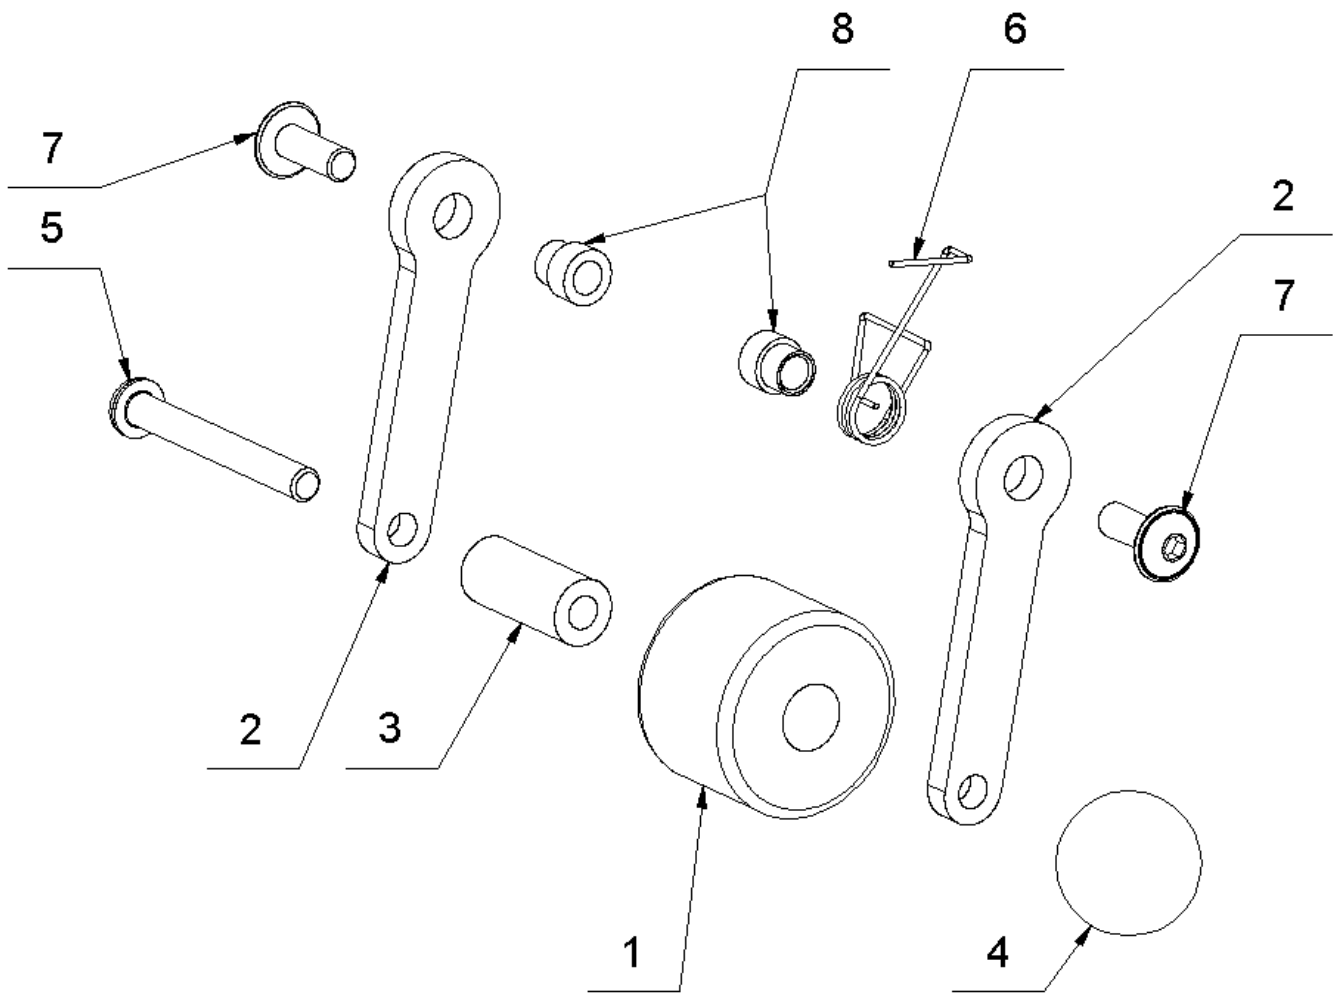

3 Housing block

3 Housing block

Item no.	Article no.	Description	Quantity
1	017880	Housing SAM 2	1
2	017882	Rocker SAM 2	1
3	015291	Welding rod feeding tube SAM 2	1
4	017933	Rim for welding wheel SAM 2	1
5	015282	Pressure roller SAM 2	1
6	015296	Shifting magnet SAM 2	1
7	017973	Knurled bolt M12x20	1
8	017972	Shifting rod SAM 2	1
9	017714	Safety washer d5 DIN 6799	1
10	064786	Thread pin M 4x 4 DIN 916	1
11	017986	cap nut SAM 2	1
12	017555	Lens head screw M3x6	3
13	017001	Ball Bearing 6000 2RSH	1
14	017692	Safety washer I26 / DIN 472	1
15	017759	Bushing 0605	2
16	017716	Flat head screw M8x 6 DIN 923	1
17	017751	Pressure spring VD-198 / 9,25x33x1,25	1
18	017543	Ball Handle 25mm M6 black	1
19	017683	Headless pin M 6x25 DIN 914	3
20	014859	Schnorr washer M6	2
21	017768	El.Stop-Nut M 3 DIN 985	1
22	014827	Washer M6 DIN 125 A	2
23	014771	Hexagonal screw M 6x 20 DIN 933	2
24	014715	Cylinder head screw M3x10 DIN 912	2
25	017728	cap nut M 6 DIN 986	2
26	017736	shim ring 6x12x1 DIN 988	4
27	017772	Schnorr washer M3	2
28	017648	shim ring 8x14x1,5 DIN 988	2
29	018223	disc M 3 DIN 125B vzkt	1
30	017668	Plug sleeve housing	1
31	017789	Flat plug sleeve B638	2

5 Wall switch off

5 Wall switch off

Item no.	Article no.	Description	Quantity
1	056236	reel Weldmaster	1
2	056235	lever Weldmaster	2
3	056237	Bague p.poulie Weldmaster	1
4	017543	Ball Handle 25mm M6 black	1
5	056251	Lens head screw M6x50 ISO 7380	1
6	056621	leg spring Weldmaster	2
7	017552	Lens head screw M 6x16 ISO 7380	2
8	017978	distance bushing SAM 2 Abhebevorr.	2