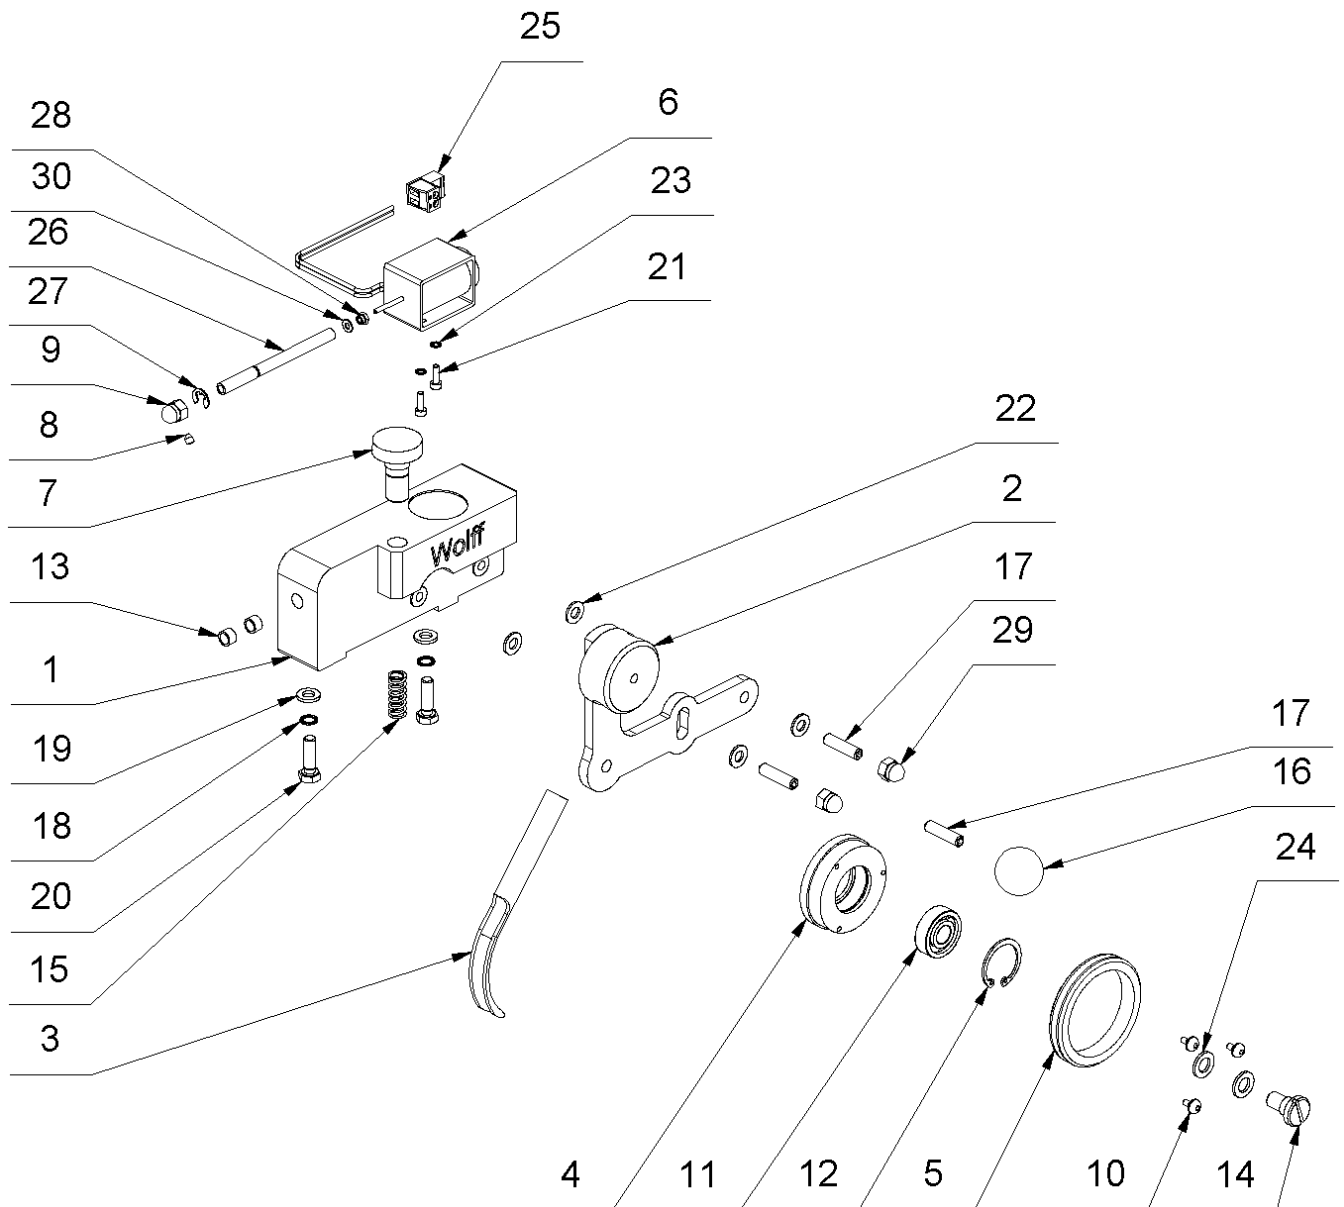

3 Housing block

3 Housing block

Item no.	Article no.	Description	Quantity
1	017880	Housing SAM 2	1
2	017882	Rocker SAM 2	1
3	015291	Welding rod feeding tube SAM 2	1
4	017933	Rim for welding wheel SAM 2	1
5	015282	Pressure roller SAM 2	1
6	015296	Shifting magnet SAM 2	1
7	017973	Knurled bolt M12x20	1
8	064786	Thread pin M 4x 4 DIN 916	1
9	017986	cap nut SAM 2	1
10	017555	Lens head screw M3x6	3
11	017001	Ball Bearing 6000 2RSH	1
12	017692	Safety washer I26 / DIN 472	1
13	017759	Bushing 0605	2
14	017716	Flat head screw M8x 6 DIN 923	1
15	017751	Pressure spring VD-198 / 9,25x33x1,25	1
16	017543	Ball Handle 25mm M6 black	1
17	017683	Headless pin M 6x25 DIN 914	3
18	014859	Schnorr washer M6	2
19	014827	Washer M6 DIN 125 A	2
20	014771	Hexagonal screw M 6x 20 DIN 933	2
21	014715	Cylinder head screw M3x10 DIN 912	2
22	017736	shim ring 6x12x1 DIN 988	4
23	017772	Schnorr washer M3	2
24	017648	shim ring 8x14x1,5 DIN 988	2
25	075016	Male 2-Prong Straight Plug 24V	1
26	017972	Shifting rod SAM 2	1
27	017714	Safety washer d5 DIN 6799	1
28	014789	Stud bolt M10x80 DIN 939 5.8 zined	1
29	017687	Cap nut M 6 DIN 1587	2
30	018223	disc M 3 DIN 125B vzkt	1