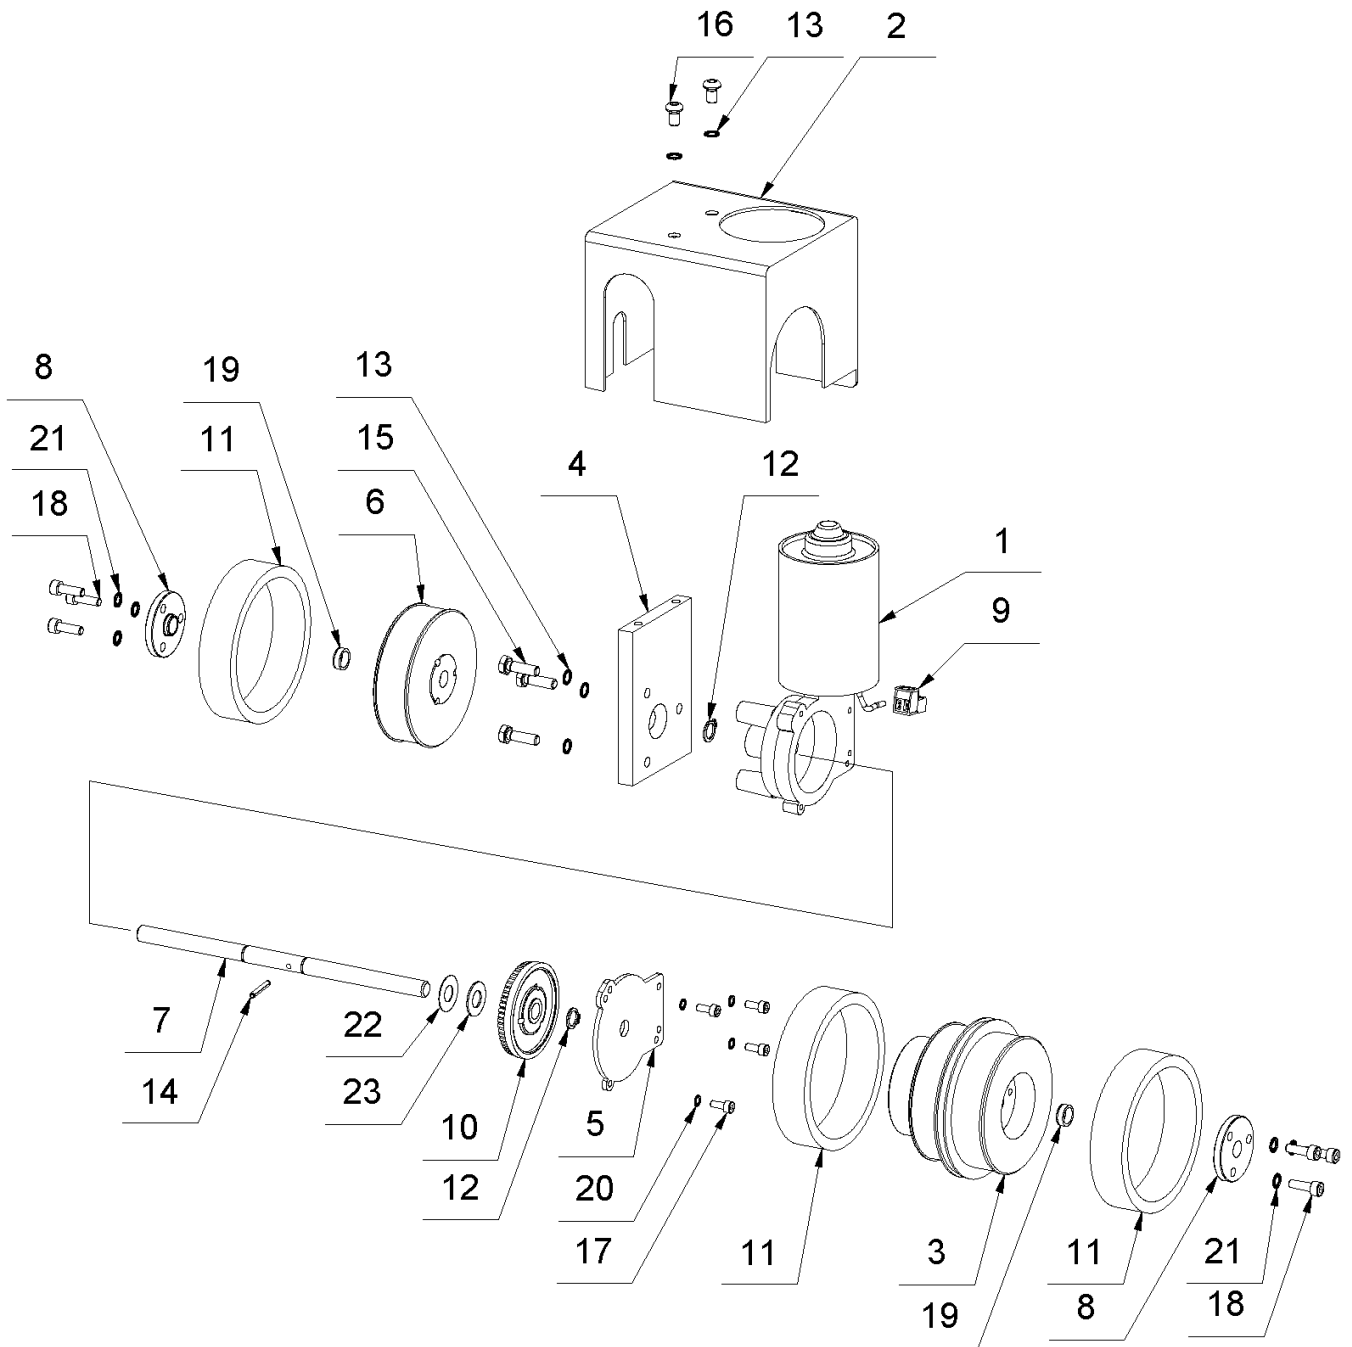

4 Drive Motor

4 Drive Motor

Item no.	Article no.	Description	Quantity
1	015301	Motor 230V+115V SAM 2 Siehe 82073	1
2	017853	Axle housing SAM 2	1
3	017833	Driving wheel SAM 2	1
4	017903	Ball bearing SAM 2	1
5	015290	Gear cover SAM 2	1
6	017849	Driving wheel, narrow SAM 2	1
7	015292	Axle Drive shaft SAM 2	1
8	017942	Tension flange SAM 2	2
9	075016	Male 2-Prong Straight Plug 24V	1
10	015299	Worm wheel SAM 2 Siehe 82073	1
11	014930	Rubber band d62xd82x22 SAM 2	3
12	017694	Safety washer A10 DIN 471	2
13	014859	Schnorr washer M6	5
14	017775	spiral spring pin 3x20 DIN 7343	1
15	014771	Hexagonal screw M 6x 20 DIN 933	3
16	014799	Lens head screw M6x10	2
17	014717	Cylinder head screw M4x10 DIN 912	4
18	017610	Cylinder head screw M5x16 DIN 912	6
19	017774	Clamping sleeve 10x13 SAM 2	2
20	016961	Snorr washer M4	4
21	014858	Snorr washer M5	6
22	014840	Spacer 10x22x0.5	1
23	014844	Spring washer B M10 DIN 137	1